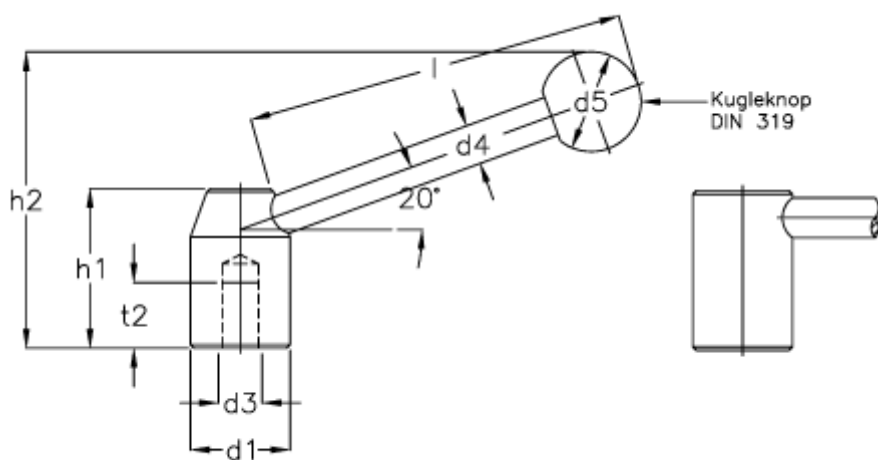

Varenummer: 20461180  
Beskrivelse: E+G Spændegreb  
GN 212-32-B16-C

## Mål

$d1$	= 32
$d3$ H7	= B 16
$d4$	= 12
$d5$	= 32
$h1$	= 52
$h2$	= 97.0
$l$	= 124
$t2$ min.	= 25